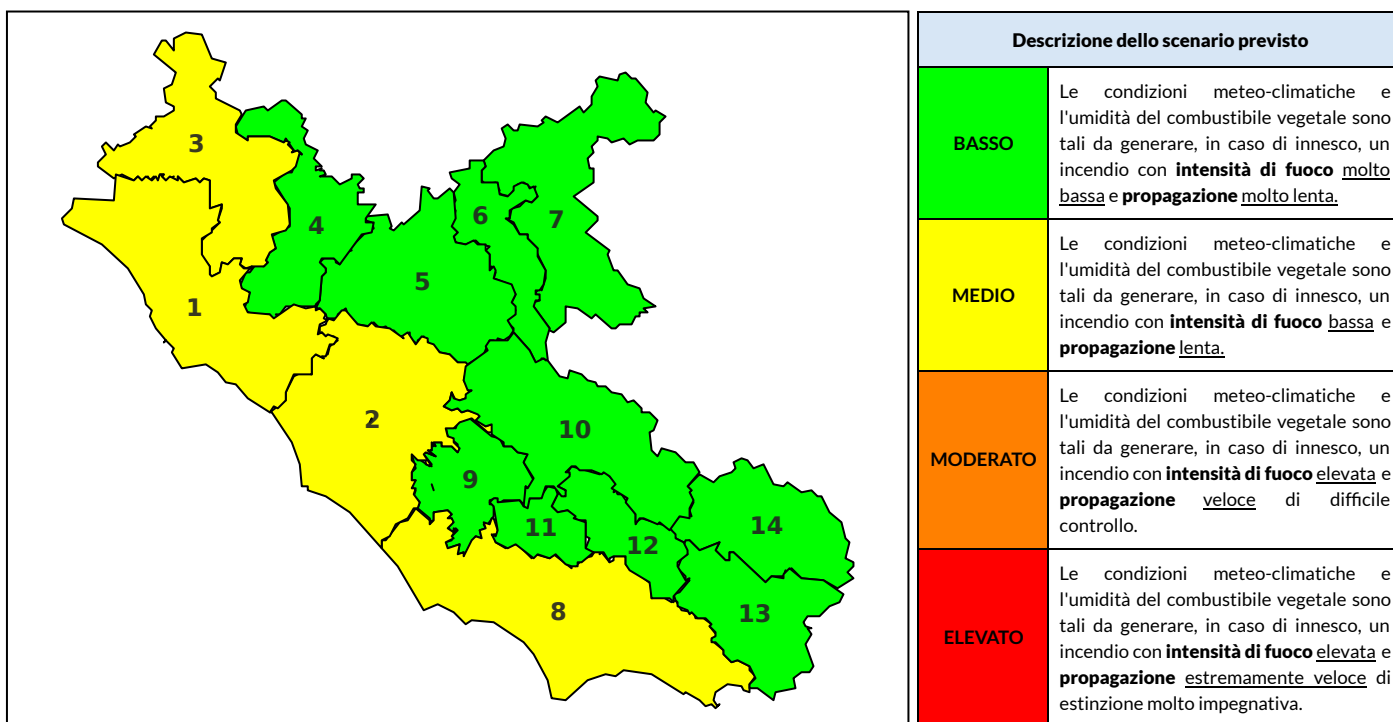

BOLLETTINO DI PERICOLOSITA' DA INCENDI BOSCHIVI

Previsioni per domani 28-9-2024

Livello di pericolosità da incendio boschivo per Zona di Allerta AIB

Bollettino emesso nel periodo della campagna AIB Lazio sulla base del modello previsionale RISICOLazio, sviluppato in collaborazione con Fondazione CIMA, che fornisce un supporto per la valutazione della Pericolosità da incendio boschivo aggregata sulle Zone di Allerta AIB, approvate come parte integrante del Piano AIB Lazio 2020-2022 con DGR n° 270 del 15/05/2020. Il dettaglio della distribuzione dei Comuni nelle Zone AIB è consultabile al link <https://protezionecivile.regione.lazio.it/zone_allerta_aib_comuni/>. Le Norme Comportamentali per la popolazione sono consultabili al link <https://protezionecivile.regione.lazio.it/norme_comportamentali_aib/>.

Zona AIB	1	2	3	4	5	6	7	8	9	10	11	12	13	14
Livello Pericolosità	MEDIO	MEDIO	MEDIO	BASSO	BASSO	BASSO	BASSO	MEDIO	BASSO	BASSO	BASSO	BASSO	BASSO	BASSO