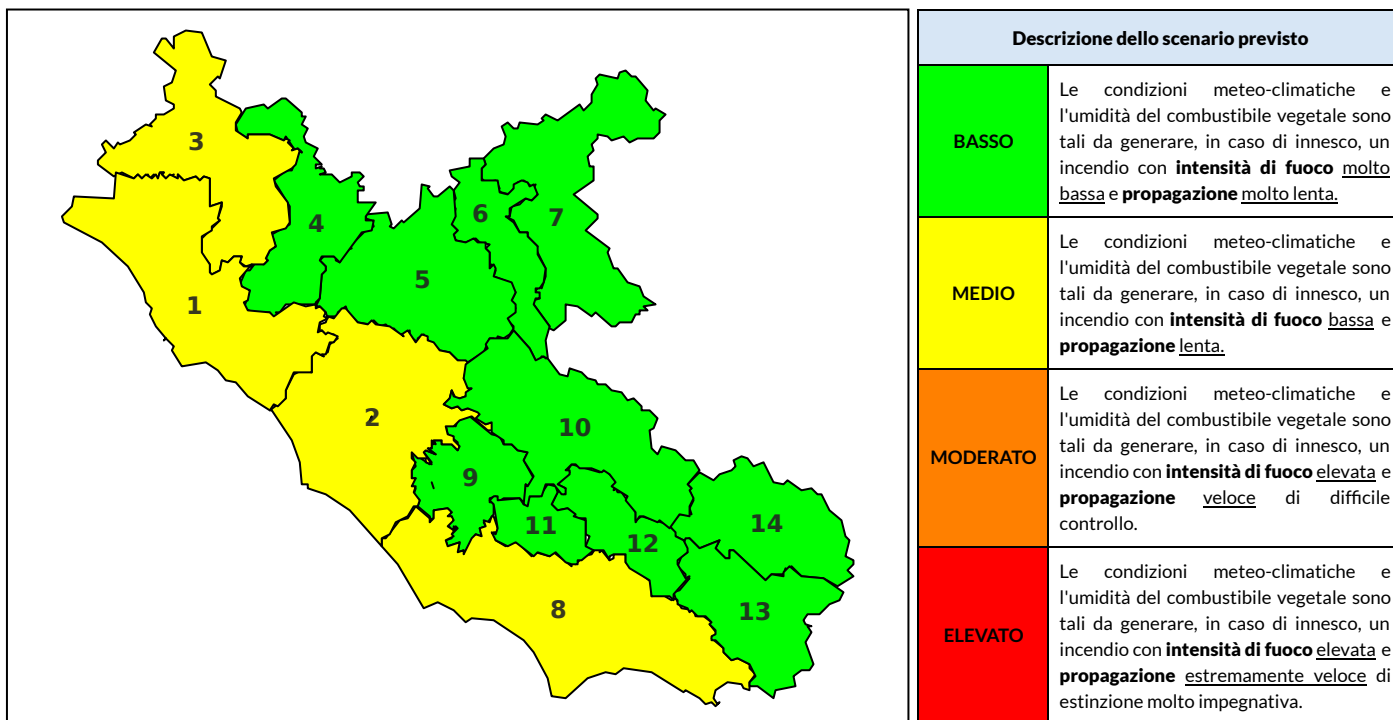

BOLLETTINO DI PERICOLOSITA' DA INCENDI BOSCHIVI

Previsioni per oggi 27-9-2024

Livello di pericolosità da incendio boschivo per Zona di Allerta AIB

Bollettino emesso nel periodo della campagna AIB Lazio sulla base del modello previsionale RISICOLazio, sviluppato in collaborazione con Fondazione CIMA, che fornisce un supporto per la valutazione della Pericolosità da incendio boschivo aggregata sulle Zone di Allerta AIB, approvate come parte integrante del Piano AIB Lazio 2020-2022 con DGR n° 270 del 15/05/2020. Il dettaglio della distribuzione dei Comuni nelle Zone AIB è consultabile al link https://protezionecivile.regione.lazio.it/zone_allerta_aib_comuni/. Le Norme Comportamentali per la popolazione sono consultabili al link https://protezionecivile.regione.lazio.it/norme_comportamentali_aib/.

Zona AIB	1	2	3	4	5	6	7	8	9	10	11	12	13	14
Livello Pericolosità	MEDIO	MEDIO	MEDIO	BASSO	BASSO	BASSO	BASSO	MEDIO	BASSO	BASSO	BASSO	BASSO	BASSO	BASSO

NOTE

BOLLETTINO DI PERICOLOSITA' DA INCENDI BOSCHIVI

Previsioni per domani 28-9-2024

Livello di pericolosità da incendio boschivo per Zona di Allerta AIB

Bollettino emesso nel periodo della campagna AIB Lazio sulla base del modello previsionale RISICOLazio, sviluppato in collaborazione con Fondazione CIMA, che fornisce un supporto per la valutazione della Pericolosità da incendio boschivo aggregata sulle Zone di Allerta AIB, approvate come parte integrante del Piano AIB Lazio 2020-2022 con DGR n° 270 del 15/05/2020. Il dettaglio della distribuzione dei Comuni nelle Zone AIB è consultabile al link https://protezionecivile.regione.lazio.it/zone_allerta_aib_comuni/. Le Norme Comportamentali per la popolazione sono consultabili al link https://protezionecivile.regione.lazio.it/norme_comportamentali_aib/.